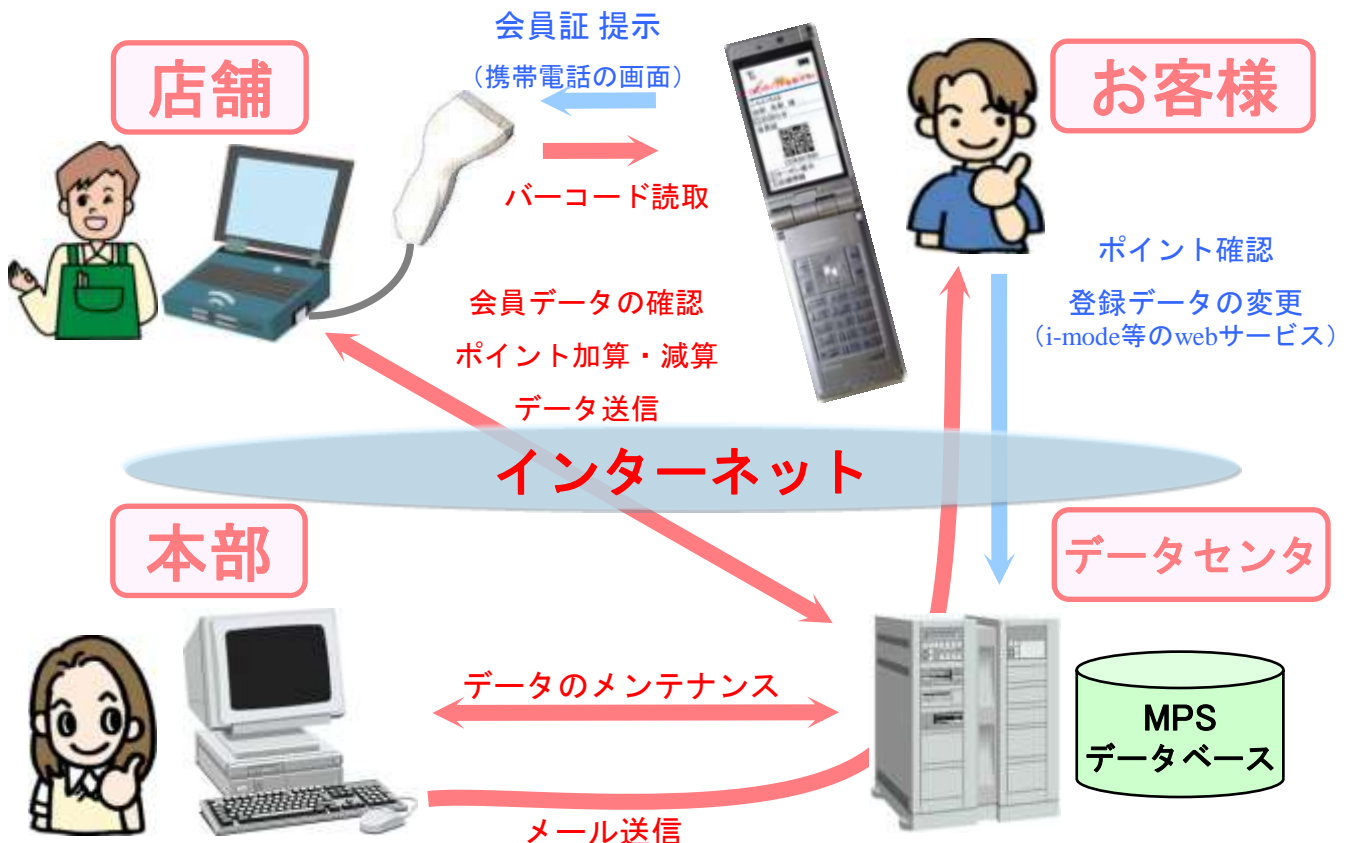

携帯電話を使った新しいポイントシステム

モバイルポイントシステム MPS2.0

カード不要のメンバーシステム

- いつの間にか財布にたまっているポイントカードの数々。せっかく発行したポイントカードもお客様にとっては財布の邪魔者。
- MPS2.0なら**携帯電話がポイントカード**代わり！いつも持ち歩く携帯電話ならお客様の迷惑にもならず、必要なときに簡単に使えます。

プリペイドや話題のエコポイントも対応

- 小銭不要の電子マネー。顧客囲い込みの決定打!! 電子マネーを地域通貨/チェーン店通貨としてご利用いただけます。
- 時代はエコ。マイバックやマイ箸の大きな推進力、話題のエコポイントも装備。社会貢献の一貫としてご利用いただけます。

リアルタイムで情報を発信

- セール・イベント・キャンペーン情報などを、携帯メールへリアルタイム発信。従来のDMやチラシにかかっていたコストを削減！DM・チラシに加えて、セール当日に**会員限定クーポン**を送信し、お客様の来店意欲を一層刺激するなど様々な利用が考えられます。

リピーター管理

- 会員情報はもちろんポイント付与履歴・利用履歴が一目瞭然！
- 自店のみならずチェーン全店での利用実績も参照できます。これによりチェーン全店での顧客の囲い込みが可能になります。
- ポイント付与実績を元に会員データを抽出。上得意様のみへの限定サービスも簡単に提供可能。

システムイメージ

携帯電話（お客様）機能

■新規入会/更新入会機能

- メール受信/送信 新規入会メールの送受信

■会員専用サイト

- ポイント実績・履歴 ポイント実績・利用履歴表示
- ポイント残高・履歴 ポイント残高・利用履歴表示
- クーポン取得 クーポンメールの受信
- お得な情報 会員専用イベントやお得情報表示

■店舗サイト

- 店舗情報 店舗情報紹介
- メニュー紹介 店舗商品の紹介
- 入会案内など 入会案内表示

■連携機能

- フェリカポケットを利用した端末システムとの連携
- 各社POSシステムとの連携
- Tpx POSシステム「ProShop」との連携

■拡張機能

- フロントチェック(入場管理)機能
- 商店街管理・連携機能

会員分析機能

■顧客分析システムSDAS

分析システム「SDAS」にてMPSデータの取り込みが可能です。SDASでは主に次のような分析が可能となります。

- デシル分析 全顧客を10段階での固定化度合いの検証
- RFM分析 回数、金額、最近利用日より顧客ランクを付け分析
- ランク分析 今期/前期のランクを比較し集中的な販促を実施
- クロス集計 性別、年代、地区や曜日などにて縦横の集計で分析
- 顧客ランク 指定期間の利用金額順位リストを参照
- 条件検索 各種条件に基づき、顧客抽出処理を行う
- 一覧表示 検索結果、RFM分析/ランク分析結果の一覧を表示
- DM/ハガキ 指定顧客を一覧、DM、はがき、Excelに出力
- アクション登録 DM発行時にアクション登録
- アクション結果 アクション結果分析を表示
- 期間推移 日別、週別、月別の利用状況推移を表示