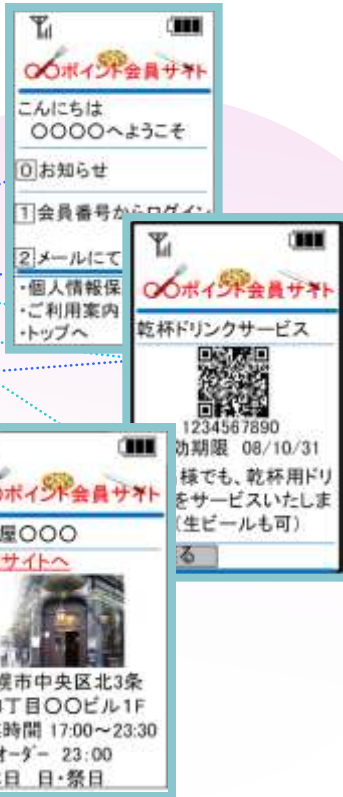

携帯電話を使った新しいポイントシステム

モバイルポイントシステム MPS2.0

カード不要のメンバーシステム

- いつの間にか財布にたまっているポイントカードの数々。せっかく発行したポイントカードもお客様にとっては財布の邪魔者。
- MPS2.0なら**携帯電話がポイントカード**代わり！いつも持ち歩く携帯電話ならお客様の迷惑にもならず、必要なときに簡単に使えます。

プリペイドや話題のエコポイントも対応

- 小銭不要の電子マネー。顧客囲い込みの決定打!! 電子マネーを地域通貨/チェーン店通貨としてご利用いただけます。
- 時代はエコ。マイバックやマイ箸の大きな推進力、話題のエコポイントも装備。社会貢献の一貫としてご利用いただけます。

リアルタイムで情報を発信

- セール・イベント・キャンペーン情報などを、携帯メールへリアルタイム発信。従来のDMやチラシにかかっていたコストを削減！DM・チラシに加えて、セール当日に**会員限定クーポン**を送信し、お客様の来店意欲を一層刺激するなど様々な利用が考えられます。

リピーター管理

- 会員情報はもちろんポイント付与履歴・利用履歴が一目瞭然！
- 自店のみならずチェーン全店での利用実績も参照できます。これによりチェーン全店での顧客の囲い込みが可能になります。
- ポイント付与実績を元に会員データを抽出。上得意様のみへの限定サービスも簡単に提供可能。

システムイメージ

携帯電話（お客様）機能

■新規入会/更新入会機能

- メール受信/送信 新規入会メールの送受信

■会員専用サイト

- ポイント実績・履歴 ポイント実績・利用履歴表示
- ポイント残高・履歴 ポイント残高・利用履歴表示
- クーポン取得 クーポンメールの受信
- お得な情報 会員専用イベントやお得情報表示

■店舗サイト

- 店舗情報 店舗情報紹介
- メニュー紹介 店舗商品の紹介
- 入会案内など 入会案内表示