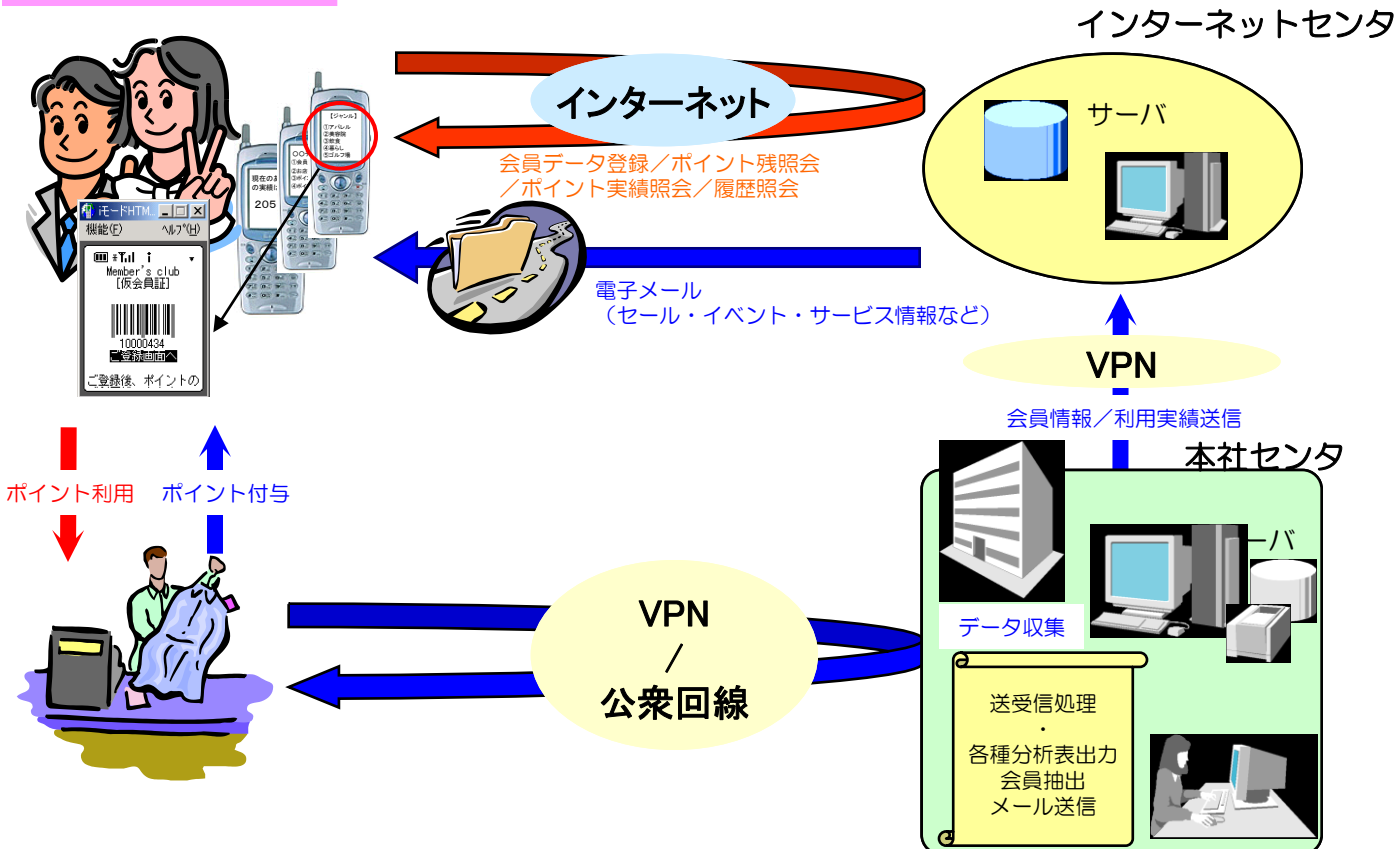

携帯電話を使った新しいポイントシステム

モバイルポイントシステム MPS

カード不要のメンバーシステム

- いつの間にか財布にたまっているポイントカードの数々。せっかく発行したポイントカードもお客様にとっては財布の邪魔者。
- MPSなら携帯電話がポイントカード代わり！いつも持ち歩く携帯電話ならお客様の迷惑にもならず、必要ときに簡単に使えます。

リアルタイムで情報を発信

- セール・イベント・キャンペーン情報などを、携帯メールへリアルタイム発信。従来のDMやチラシにかかっていたコストを削減！DM・チラシに加えて、セール当日に会員限定クーポンを送信し、お客様の来店意欲を一層刺激するなど様々な利用が考えられます。

リピーター管理

- 会員情報はもちろんポイント付与履歴・ポイント利用履歴が一目瞭然！
- 自店のみならずチェーン全店での利用実績も参照できます。これによりチェーン全店での顧客の囲い込みが可能になります。
- ポイント付与実績を元に会員データを抽出。上得意様のみへの限定サービスも簡単に提供可能。

システムイメージ

MPSベースシステム

- 新規入会／更新入会機能
 - メール受信/送信 新規入会メールの送受信を行います。
- 携帯端末(お客様)側機能
 - サイトメニュー 携帯サイトメニュー(システム外リンク可)
 - 仮会員証表示 仮登録会員バーコード表示(ポイント加算)
 - 本会員証表示 会員バーコード表示(ポイント加算・利用)
 - 会員登録 会員情報(氏名・住所など)登録画面
 - 変更登録 登録済み会員情報変更画面
 - 退会登録 登録済み会員の退会画面
 - 規約表示 会員規約の表示
- PC(管理者/店舗側)機能
 - ログイン管理 アカウント/パスワードによるログイン
 - マスタ保守 店舗、担当者、趣味、ゴールドカード等各種
 - 会員保守
 - 新規入会登録 会員リスト表示/データ編集/データ登録
 - 会員変更・削除 会員情報検索/データ変更/データ削除
 - 提携カード登録 会員リスト表示/データ編集/データ登録
 - 会員登録
 - E^ℓ 加盟店登録 モバイル会員の事務所側登録/保守
 - E^ℓ 加盟店切替 データ登録/リスト表示/データ更新登録
 - カード 加盟店登録 提携カード会員登録/保守

外部システム連携

- 販売管理連携
 - 弊社ProShop/POSと連携してポイントの利用が可能です。
 - 他販売管理システムから取引データを受け取るインターフェイスをご提供いたします。データを受け取ることで検索機能に買上履歴検索機能を付加します。
- 顧客分析システムSDAS連携

分析システム「SDAS」にてMPSデータの取り込みが可能です。SDASでは主に次のような分析が可能となります。

 - デシル分析 全顧客を10段階での固定化度合いの検証を行います。
 - RFM分析 回数、金額、最近利用日より顧客ランクを付けます。
 - ランク分析 今期/前期のランクを比較し集中的な販促を実施します。
 - クロス集計 性別、年代、地区や曜日などにて縦横の集計をします。
 - 顧客マッピング 指定期間の利用金額順位リストを参照します。
 - 条件検索 各種条件に基づき、顧客抽出処理を行います。
 - 一覧表示 検索結果、RFM分析/ランク分析結果の一覧を表示。
 - DM/ハガキ 一覧から指定顧客を一覧、DM、はがき、Excelに出力。
 - アクション登録 DM発行時にアクション登録を行います。
 - アクション結果 アクション結果分析を表示します。
 - 期間推移 日別、週別、月別の利用状況推移を表示します。